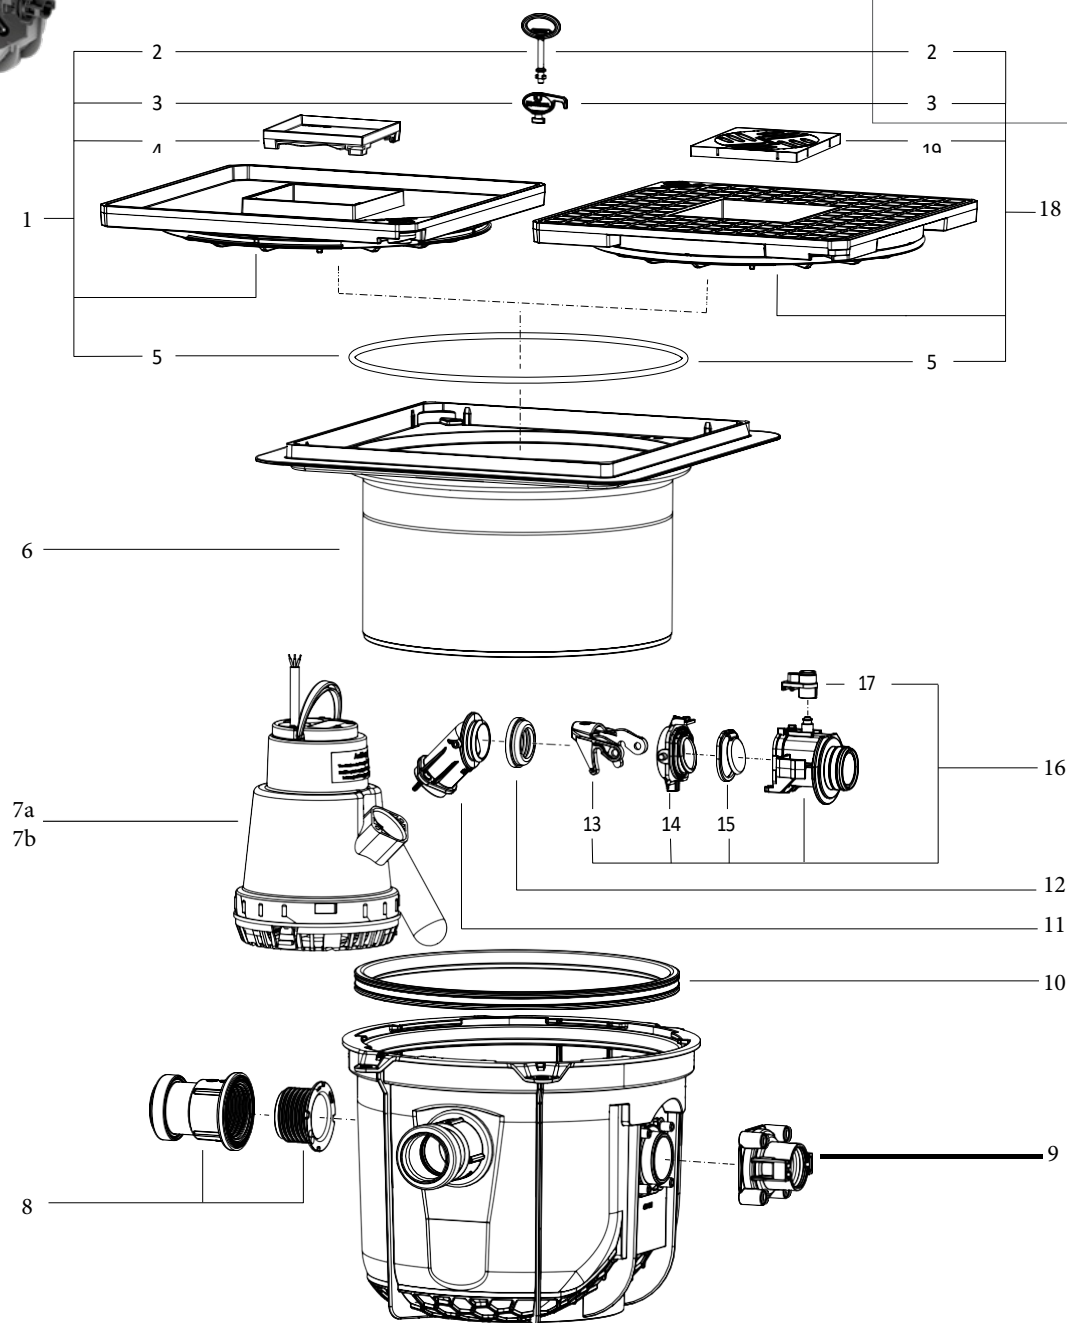

# KESSEL-pumpestation til gråt spildevand Minilift 5 Installation i jord

Pos.	Produkt nr.	Beskrivelse
1	100301532	Dæksel med rist til fliser, stengrå, med tætning
2	100300584	Nøgle til plastdæksler
3	100300581	Lukkeanordning til lock & lift lukkesystem
4	100300582	Rist til flisebelægning
5	100300167	Pakning til dæksel 330 mm
6	100301533	Grå topstykke System 400, højde op til 170 mm
7a	154079430	Ombytningspumpe KTP 300
7b	154079431	Ombytningspumpe KTP 300 modstandsdygtig
8	154079150	Anbøringsstuds plast Ø50
9	100300614	Trykrørsadapter

Pos.	Produkt nr.	Beskrivelse
10	100300168	Pakningslæbe 330 mm
11	100300589	Trykudløb
12	100300583	Pakning til trykudløb
13	100300406	Snaplås til kontraklap
14	100300590	Holder til kontraklap
15	100301367	Kontraklap
16	100300591	Låsesæt til pumpe
17	100300592	Sikkerhedshåndtag til pumpe
18	100301531	Dæksel med sort rist og pakning
19	100300585	Afløbsrist, 138 x 138 mm, plast